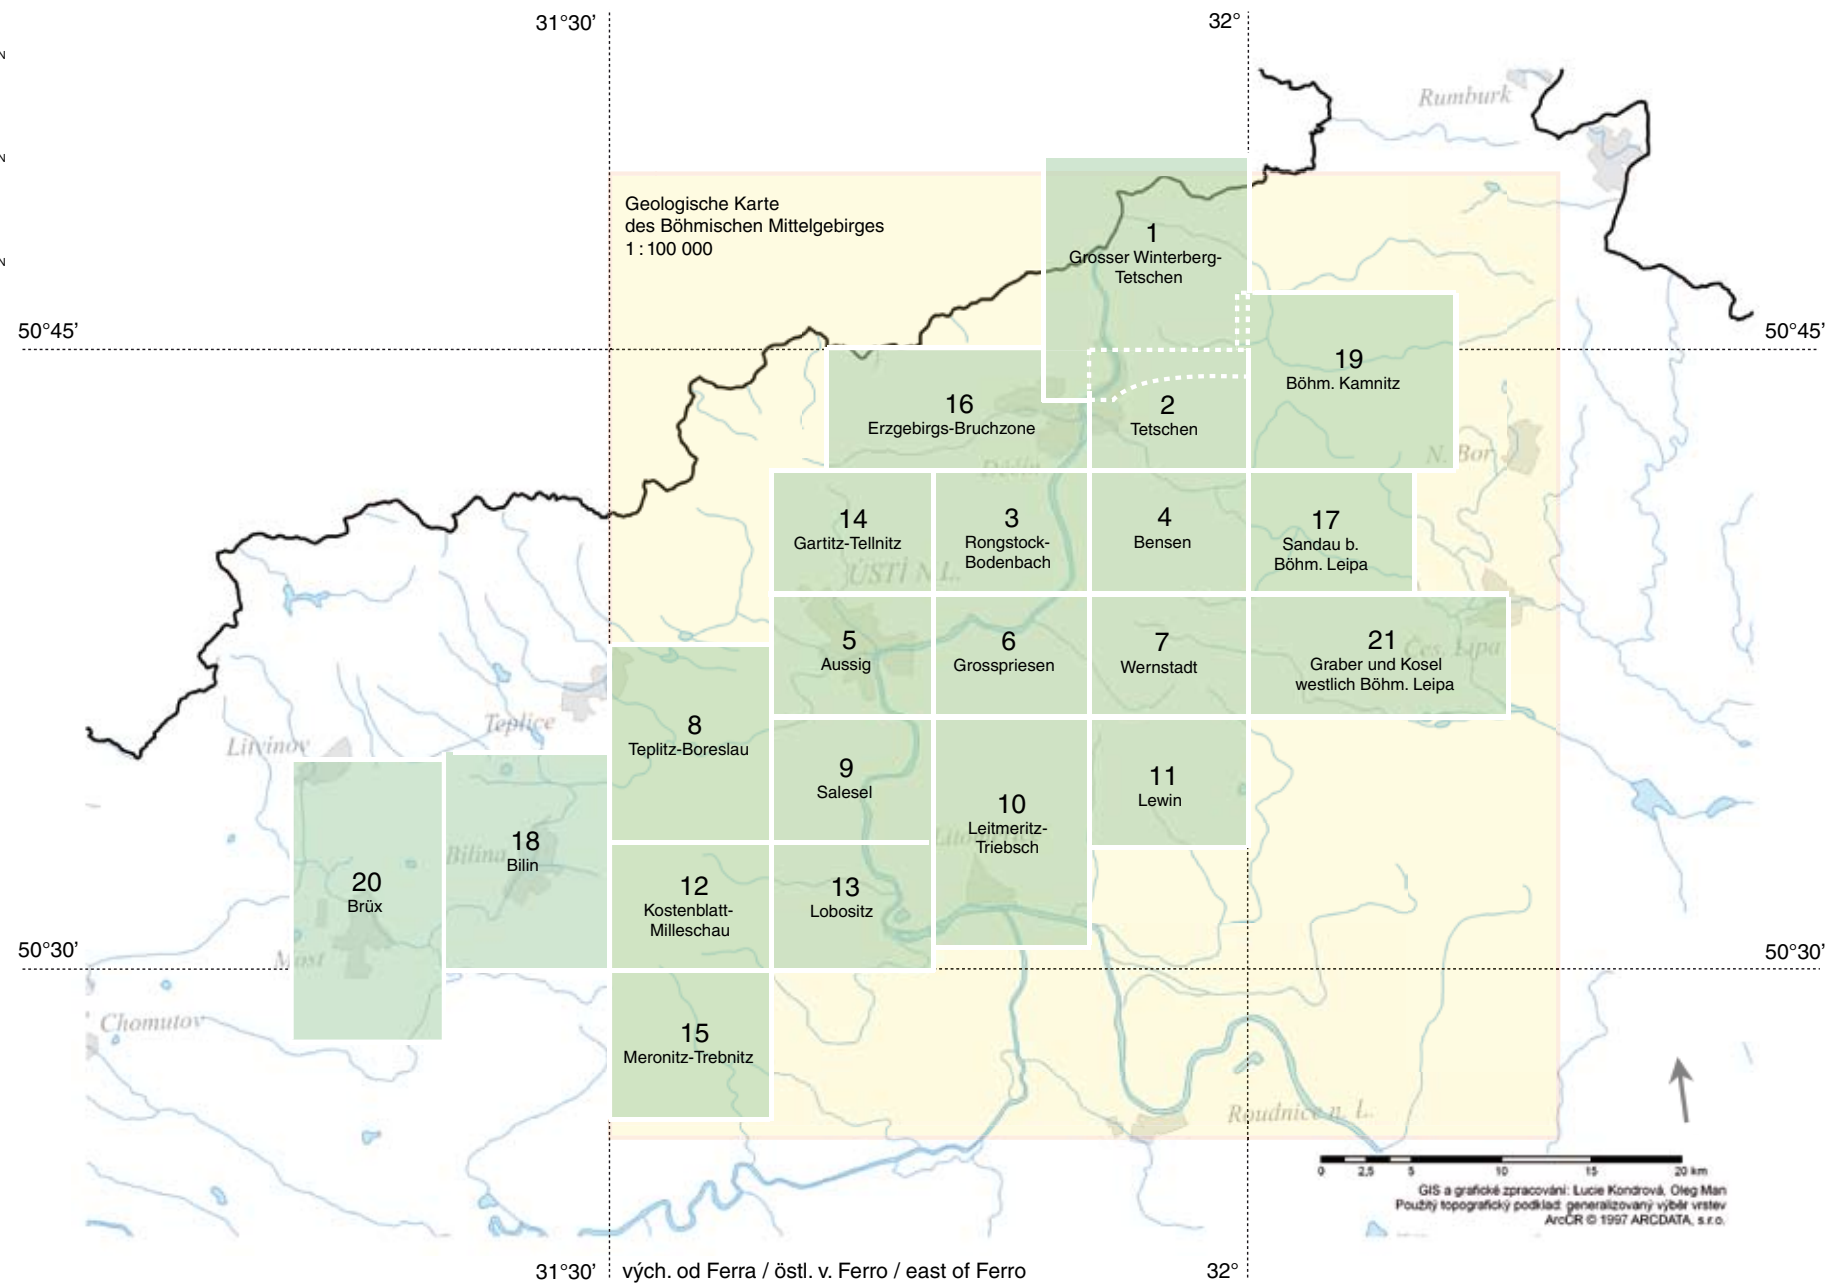

Listoklad / Lageskizze / Index chart

Geologické mapy Českého středohoří
Josefa Emanuela Hibsche

Publikaci recenzovali:
Norbert Krutský a Ferry Fediuk